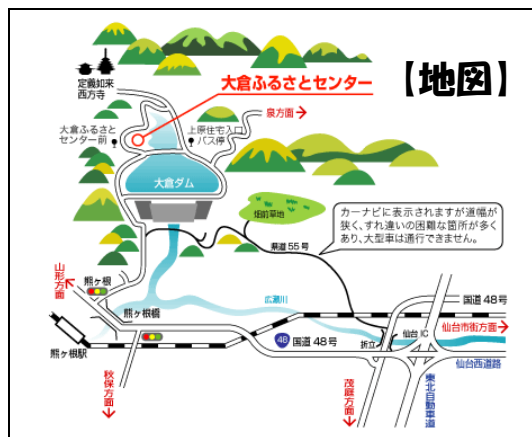

■参加対象

親子 10組（20人）【先着】

* 4歳～小学2年生まで

■参加費

無料

■持ち物

長靴、帽子、タオル、着替え、飲み物、虫よけ等

* 長袖・長ズボンでの活動をお願いします。

↓お申込み・お問い合わせは、お気軽にこちらまで↓

大倉ふるさとセンター

<http://www.greenlife.or.jp/index.html>

（電話）022-391-2060

（住所）仙台市青葉区大倉字若林 14-2

市営バス

仙台駅前（10番のりば）発 9時00分 ⇒ 大倉ふるさとセンター前着 10時10分頃

時刻表

大倉ふるさとセンター前発 16時24分 ⇒ 仙台駅着 17時30分頃