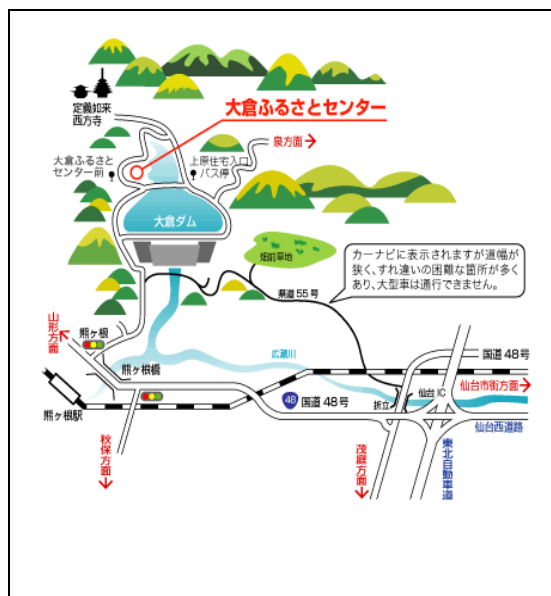

冬だ！雪だ！❄️

親子で雪遊びをしよう🌨️

令和3年 **2月7** (日)

【受付時間】 9時30分～ 【活動時間】 10時～14時

【集合場所】 大倉ふるさとセンター

【活動場所】 大倉ふるさとセンター敷地内

雪が降ったら、大人も子どもも雪遊びだ！
スノーフラッグやそり遊びなど、雪の中でおもいきり身体を動かそう！！

■参加対象

親子20組40名 【抽選】

***申込〆切 1/15 17:00 (1/16 抽選) *当選者のみ連絡**

■参加費

1人1,000円 (昼食付)

■持ち物

スキーウェア・スノーブーツ・手袋・帽子・飲み物・
タオル・着替え (必要な方)

☆雪遊びができる服装でお越しください。(大人の方も)

☆検温・マスクの着用にご協力ください。

☆積雪がない場合は、イベント中止となります。

↓お申込み・お問い合わせは、お気軽にこちらまで↓

大倉ふるさとセンター <http://www.greenlife.or.jp/index.html>

(電話) 022-391-2060

(住所) 仙台市青葉区大倉字若林14-2

市営バス
時刻表

仙台駅前 (10番のりば) 発	9時00分	⇒	大倉ふるさとセンター前着	10時10分頃
大倉ふるさとセンター前発	14時24分	⇒	仙台駅着	15時30分頃